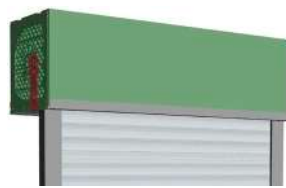

JUSQU'À 31 COLORIS DE LAMES DISPONIBLES parmi nos gammes de coloris standards

Coulisses et lame finale coordonnées aux coloris de lames

BLOCS-BAIE POUR LA CONSTRUCTION NEUVE

EASY'BLOC GF

Pour un coffre demi-linteau avec possibilité de manœuvre déportée