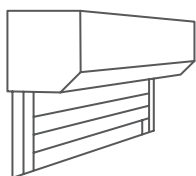

JUSQU'À 32 COLORIS DE LAMES DISPONIBLES parmi nos gammes de coloris standards

Coffre, coulisses et lame finale coordonnés aux coloris de lames

Coffre pan coupé
disponible jusqu'à 230 mm

Coffre quart de rond
disponible jusqu'à 205 mm