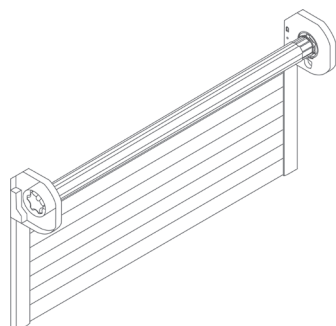

Disponible avec motorisation solaire

JUSQU'À 32 COLORIS DE LAMES DISPONIBLES

parmi nos gammes de coloris standards

Coulisses et lame finale coordonnées aux coloris de lames

* Disponible exclusivement avec motorisation Futur'com solaire.

TRAD'COFFRE

Volet roulant à monter dans un **coffre tunnel existant**.

TRAD'ROL Classique

Volet roulant à installer dans un **coffre menuisé**.

DISPONIBLE AVEC LAMES aluminium extrudée EX 43 mm / aluminium HD mousse haute densité 51 mm / aluminium standard ST 51 mm, 55 mm et 77** mm / PVC 55 mm

JUSQU'À 31 COLORIS DE LAMES DISPONIBLES parmi nos gammes de coloris standards

Coulisses et lame finale coordonnées aux coloris de lames

** Uniquement disponibles avec volet roulant TRAD'ROL Classique.