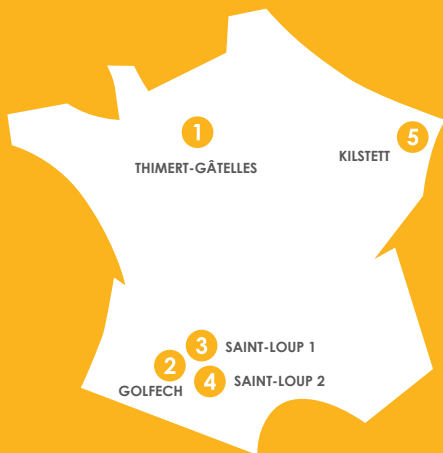

FAITES CONFIANCE À FUTUROL

Réparties sur tout le territoire français, chacune dédiée à une gamme de produits.

Exigeant sur la qualité, **FUTUROL** a mis en place un process de suivi de vos commandes : du contrôle des matières premières à la méthode de fabrication jusqu'au point de livraison.

1. **1 USINE DE THIMERT-GÂTELLES**
   Siège social et production des volets roulants.
2. **2 USINE DE GOLFECH**
   Site dédié à la fabrication des blocs-baie industriels.
3. **3 USINE DE SAINT-LOUP 1**
   Unité automatisée dédiée à la fabrication des portes de garage sectionnelles et portes à enroulement.
4. **4 USINE DE SAINT-LOUP 2**
   Centre de recherche et d'essais R&D. Production de pièces détachées.
5. **5 USINE DE KILSTETT**
   Site de fabrication des brise-soleil orientables.

La performance certifiée

Notre performance s'exprime par notre vision d'entreprise : concevoir, développer, tester et certifier nos produits.

Nos produits sont soumis à des contrôles réguliers réalisés par le Centre Scientifique et Technique du Bâtiment (CSTB), organisme indépendant d'évaluation, mandaté par AFNOR Certification.

Le marquage CE indique que nos produits respectent les Directives Européennes en matière de sécurité, de santé et de respect de l'environnement.

La certification NF, 1ère marque de certification de produits en France garantit le respect de critères de qualité mais aussi de fiabilité et de longévité. Vous trouverez chez FUTUROL des volets roulants répondant aux critères NF Fermetures.

Elaborées par notre centre de recherche et développement, nos volets roulants sont composés de pièces durables et pérennes, garanties 5 ans.

*Selon critères

www.futurol.fr