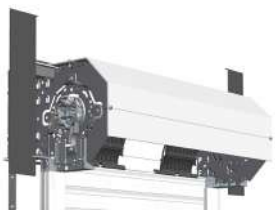

BLOCS-BAIE POUR LA CONSTRUCTION NEUVE

EASY'BLOC GF

Pour un coffre demi-linteau avec possibilité de manœuvre déportée