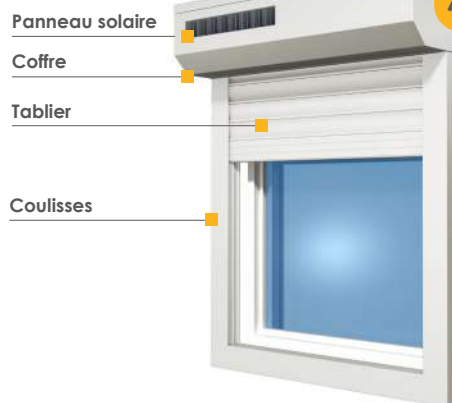

Le volet **SUN'ROL** se compose d'un panneau solaire extra-plat, d'un moteur à courant continu et d'une batterie contenus dans le coffre. Son moteur solaire intègre le système de télécommande pour un fonctionnement 100% sans fil, parfaitement autonome.

Volet motorisé basse consommation, il n'utilise que l'énergie solaire

S'installe sans raccordement électrique

DISPONIBLE AVEC PACK MOUSTIQUAIRE & PACK MOUSTIQUAIRE MOTORISÉE**

** Disponible exclusivement avec Sun'rol Futur'com solaire.

**GARANTIE
7 ANS***

* La garantie est de 7 ans pièces pour les volets roulants équipés d'une motorisation marque SOMFY® ou Futur'com solaire et 2 ans pièces en ce qui concerne les points de commande.