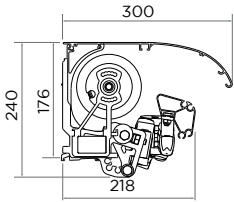

CARACTÉRISTIQUES TECHNIQUES

DIMENSIONS

	PERLE	PERLE LUX	PERLE VOLANT	PERLE LUX VOLANT
Largeur mini	1820 mm	1820 mm	1820 mm	1820 mm
Largeur maxi	17 700 mm	17 700 mm	5950 mm	5950 mm
Avancée mini	1500 mm	1500 mm	1500 mm	1500 mm
Avancée maxi	4000 mm	4000 mm	3500 mm	3500 mm

ENCOMBREMENT

Store posé de FACE ou en PLAFOND avec des supports de pose en aluminium laqué aux coloris du store.

**Perle et Perle Lux -
Pose FACE avec AUVENT**