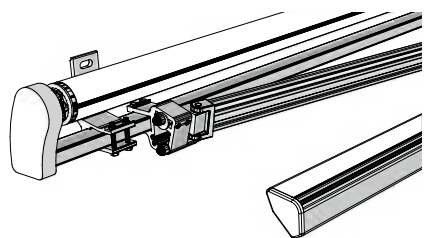

GAMME PERLE

-GARANTIE 5 ANS -

ARMATURE

- TUBE PORTEUR en acier galvanisé laqué 50 x 30mm
- TUBE D'ENROULEMENT : ø78 mm rainuré.
- BARRE DE CHARGE : Barre de charge apparente en aluminium extrudé. Existe également en barre de charge enveloppée par la toile (+)
- De 1780 mm à 7100 mm en une seule partie.
- De 7101 mm à 11800 mm en 2 parties pré-montées (avec raccords et lyres) : à assembler sur place.
- De 11801 mm à 17700 mm en 3 parties pré-montées (avec raccords et lyres) : à assembler sur place

COLORIS D'ARMATURE STANDARDS

-  RAL 9016 Blanc
-  RAL 1015 Sable
-  FS 7016 Gris Anthracite
-  D'autres coloris sont disponibles en plus-values.

BRAS

- En aluminium moulé laqué, munie d'une chaîne à rouleaux guidée (Norme ISO 606 DIN 8187) et support de bras avec dispositif anti-retournement pour les avancées de 4000mm. Bras testés à 60 000 cycles.

LAMBREQUIN DÉROULABLE | VOLANT

- Hauteur maxi déroulable 1600mm, en toile Soltis 92, 88 ou 86.
- Manœuvre : Motorisée Radio.

LAMBREQUIN FIXE | FOURNI EN STANDARD

Amovible - livrable en 5 découpes - hauteur 220 mm - coloris au choix avec galon assorti

Forme n°1
Droit

Forme n°2
Vagues

Forme n°3
Créneaux

Forme n°4
Demi-Lune

Forme n°5
Victoria

CARACTÉRISTIQUES TECHNIQUES

DIMENSIONS

	PERLE	PERLE LUX	PERLE VOLANT	PERLE LUX VOLANT
Largeur mini	1820 mm	1820 mm	1820 mm	1820 mm
Largeur maxi	17 700 mm	17 700 mm	5950 mm	5950 mm
Avancée mini	1500 mm	1500 mm	1500 mm	1500 mm
Avancée maxi	4000 mm	4000 mm	3500 mm	3500 mm