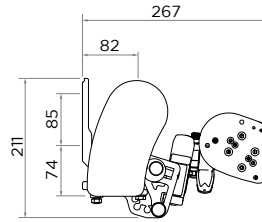

**Perle Volant et Perle Lux
Volant - Pose FACE**