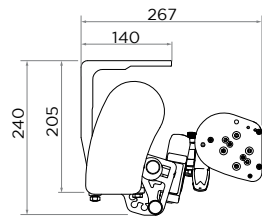

**Perle Volant et Perle Lux
Volant - Pose PLAFOND**

STORES
BANNES