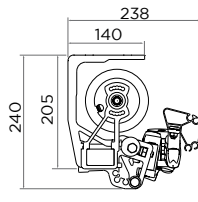

**Perle et Perle Lux -
Pose PLAFOND**